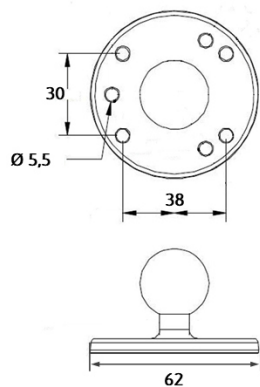

AVS-MB SET-1 / 2

für | for AVS-Monitor

PRODUKTVARIANTEN | PRODUCT VARIANTS

3310068 AVS-MB Set 1

Gelenk 9,4cm | Joint length 9,4cm

Maße | Dimensions in mm

PRODUKTVARIANTEN | PRODUCT VARIANTS

3310075 | AVS-MB Set 2

Gelenk 15,3cm | Joint length 15,3cm

Maße | Dimensions in mm