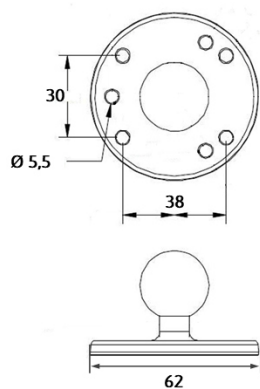

AVS-MB SET-1 / 2

für | for AVS-Monitor

PRODUKTVARIANTEN | PRODUCT VARIANTS

3310068 AVS-MB Set 1

Gelenk 9,4cm | Joint length 9,4cm

Maße | Dimensions in mm

PRODUKTVARIANTEN | PRODUCT VARIANTS

3310075 | AVS-MB Set 2

Gelenk 15,3cm | Joint length 15,3cm

Maße | Dimensions in mm